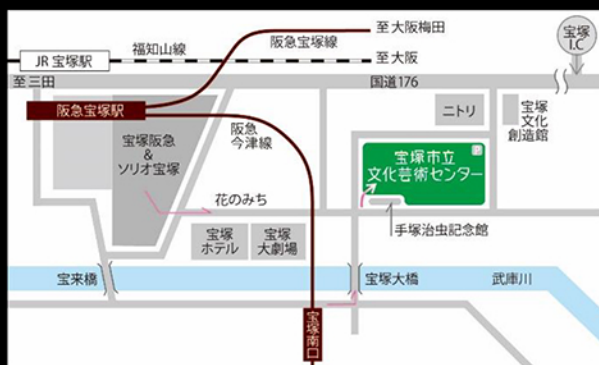

高校生美術部展 -High School Art Works-

宝塚市内6校の高校美術部による合同作品展は、今年で7回目を迎えます。

普段はあまり他校と交流する機会がありませんが、年に1度のこの展覧会では、お互いの作品を鑑賞することで刺激を受け、創作のヒントを分かち合っています。

豊かな表現力と若い感性がうみだした、魅力あふれる作品の数々をお楽しみください。

参加校 ※順不同

宝塚高校 宝塚北高校
宝塚西高校 宝塚東高校
小林聖心女子学院高校
雲雀丘学園高校

過去の展覧会の様子

つながるアートプロジェクト

アート万華鏡2022 ~みんなでひとつに~

コロナ禍だからこそ「みんなでつながる」ことを大切にしたいとの思いから、2020年度より、高校生と来場者がつながるアートプロジェクトを実施しています。

会場に置いてある正方形の用紙に、自由に絵を描いたり色をぬってください。美術部の生徒や来場者のみなさんの作品が一つにつながり、大きな「アート万華鏡」ができあがります。

会期中、いつでもどなたでもご参加いただけます。小さなお子さまでも楽しめます。

最後にはどんな作品になるでしょうか？ どうぞお楽しみに。

新型コロナウイルス感染症拡大防止のため、ご来場前の体調管理、会場でのマスクの着用及び手指消毒等にご協力をお願いします。

宝塚市立文化芸術センター

宝塚市武庫川町7-64

(阪急・JR「宝塚」駅から徒歩約13分、阪急「宝塚南口」駅から徒歩約7分)

[問い合わせ]

宝塚市文化政策課 (TEL 0797-77-2009)