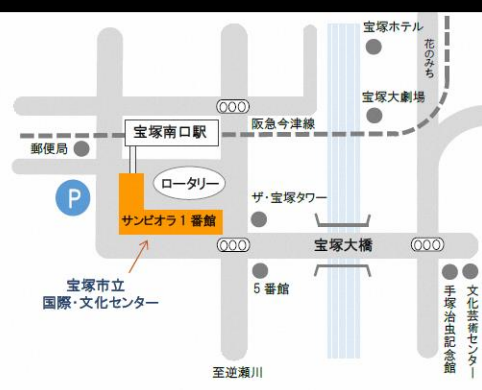

高校生美術部展

—High School Art Works—

新型コロナウイルス感染症の影響により、今年度もクラブ活動の時間が縮小されましたが、生徒たちは様々な思いを抱きながら、創作活動に励みました。

コロナ禍にも負けない活力と若い感性がうみだした、魅力あふれる作品の数々をお楽しみください。

* 高校生美術部展はTRADに参加しています。

宝塚市内6校の
高校美術部による共演！

参加校

宝塚高校、宝塚東高校
宝塚西高校、宝塚北高校
小林聖心女子学院高校
雲雀丘学園高校

※順不同

関連イベント

ワークショップ「営みの森」 ～光と影に彩られた恵みの森を作ろう～

深い森に差し込む一筋の光、それは私たちが明るい未来へと導く希望の光。しかしその未来を得るには、今を生きるすべての人が手をつなぎ、ともに力を合わせ困難に立ち向かわなければなりません。神様ともつながる祝賀を削って樹木を増やし、みんなで恵みの森を作りましょう！

日時 2022年1月30日(日)

①13:00～14:30

②15:00～16:30 (約90分)

対象 小学校5年生～高校生

定員 各回10名(申し込み多数の場合は抽選)

費用 無料

持ち物 すべり止め付き作業手袋

講師 藤井達矢氏(武庫川女子大学教育学部教授)

場所 宝塚市立国際・文化センター 会議室1

申し込み 1月5日(水)～1月20日(木)にWEBの
申込フォームからお申し込み下さい。
(宝塚市ホームページからも申込可能)

申し込みはこちら

* カッターナイフを使いますので、ケガをしないよう
取り扱いに注意してください。

つながるアートプロジェクト

アート万華鏡 ～みんなでひとつに～

会場に置いてある三角形のパーツに、自由に絵を描いたり色をぬってください。

美術部員や来場者のみなさんの作品が一つにつながり、大きな「アート万華鏡」ができあがります。

会期中、いつでもどなたでもご参加いただけます。

最後にはどんな絵になるでしょうか？
お楽しみに。

TRAD企画

たからづかモザイクアート2021

併設
展示

みなさんに応募いただいた宝塚の写真や笑顔の写真を1つの絵にしたモザイクアートが完成しました。

高校生美術部展の会場でご覧いただけます。

宝塚ゆかりの著名人たちの
投稿写真もあります。

ぜひ探してみてください。

※写真は2020年度の作品です

Takarazuka Relational Art Days

コロナ禍により多くの人々が外出や旅行を自由に楽しめない日々が続く今だからこそ、「アート」を通して地域の魅力を再発見し、実は身近にある喜びを感じてもらいたい。そんな思いから、宝塚市と宝塚市国際観光協会では、「TRAD(トラッド。Takarazuka Relational Art Daysの略称)」と題したアートによる観光まちづくり事業を実施しています。

TRAD公式サイト

新型コロナウイルス感染症拡大防止のため、ご来場前の体調管理、会場での検温、マスクの着用及び手指消毒等にご協力をお願いします。

宝塚市立国際・文化センター

宝塚市南口2丁目14番1-3号 サンビオラ1番館3階
(阪急電車「宝塚南口」駅下車すぐ)

[お問い合わせ] 宝塚市 文化政策課 (0797-77-2009)