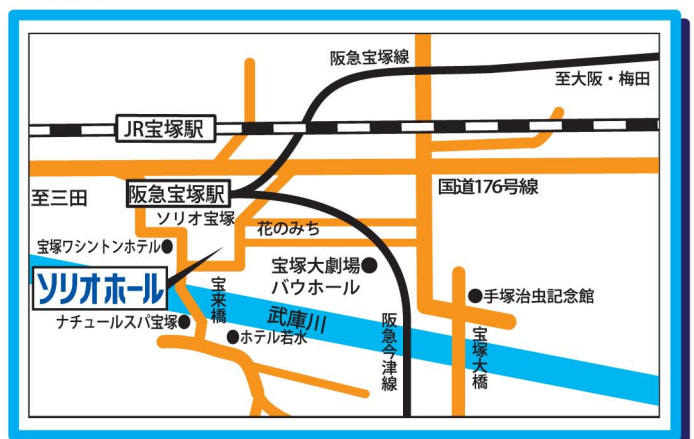

最新の情報・詳細はHPで随時更新していく予定です!

締切日 **6月22日(金)必着**

※ライフ国際こども囲碁交流会の申込締切は5月28日(月)です
 入賞者の氏名・棋力等の個人情報及び関西棋院が大会中に撮影した参加者等の肖像は、PR及び記録のため、新聞・雑誌・HP等へ掲載する場合がございます。予めご了承ください。

ぐるっとおでかけ阪神北

<https://hankita-tourism.jp>

ぐるっとおでかけ阪神北

会場

宝塚ソリオホール

宝塚市栄町2丁目1番1号(ソリオ1の3階)

- 阪急宝塚線・今津線「宝塚」駅 下車すぐ
- JR 福知山線(宝塚線)「宝塚」駅 下車徒歩3分